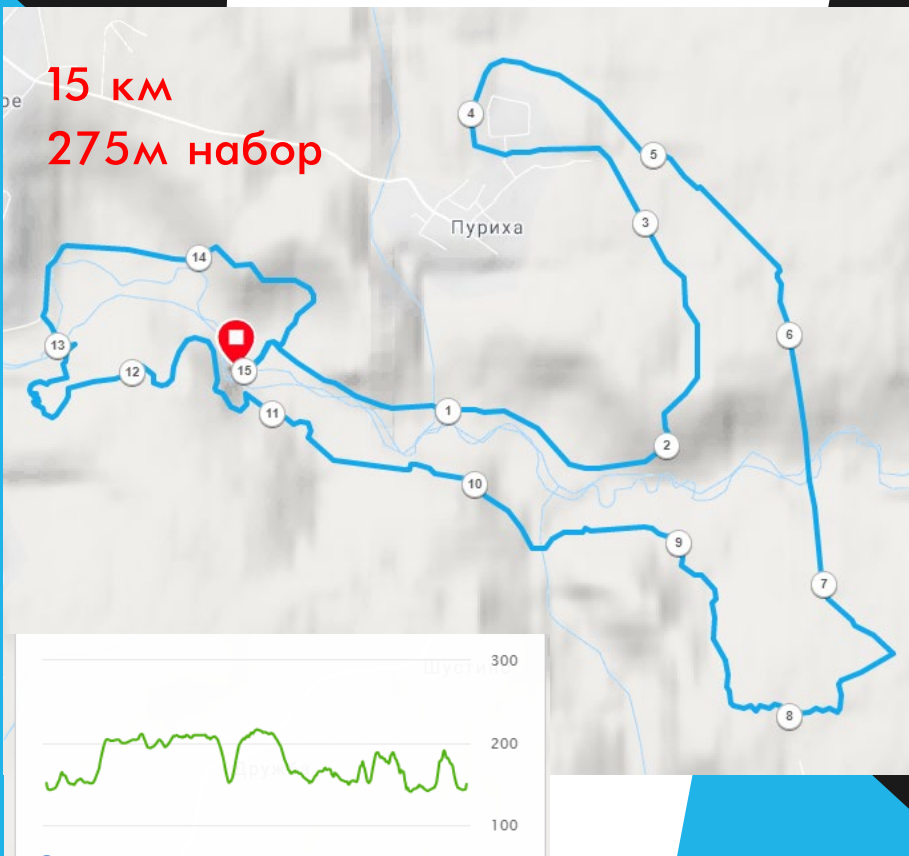

22/08
2020

контрольная тренировка МТБ-МИНИМАРАФОН

Дистанции и категории:

30 км (2x15 км) мужчины/женщины
15 км мужчины/женщины
3км мальчики/девочки
(несколько кругов по поляне)

Время и место:

22 августа, суббота. 10:30
с.Ильинское, Дмитровский р-н
точка старта: 56.265775, 37.607871
схема проезда: [Yandex Maps](#)

Заявка:

на REG.PLACE
заявочный взнос 500р

трек дистанции:

<https://connect.garmin.com/modern/course/39709828>